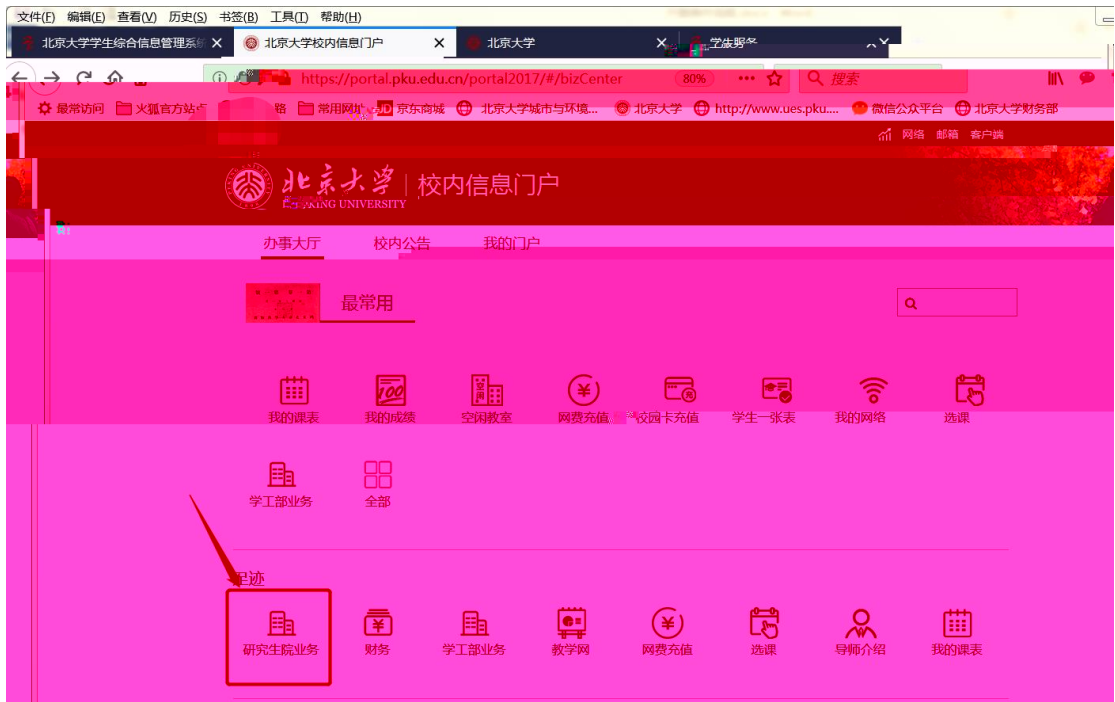

与

与

导航栏

我的课表 我的成绩 空闲教室 网费充值 校园卡充值 学生一张表 我的网络 选课

学工部业务 全部

与 与

最热

空闲教室 研究生院业务 财务 学工部业务 教学网 我的成绩 我的课表 选课

快速导航 个人业务 | 公共服务 | 专题服务 | 大数据分析 | 我的链接 | 学生事务管理 | 行政办公管理 | 设备资产管理

个人业务

研究生院业务 学工部业务 就业中心业务 学生一张表 选课 我的课表 我的成绩 教学计划

健康档案 档案转递查询 新组织业务 迎新 离校 组织业务 研究生证书照片 讲座申请

再

与

130